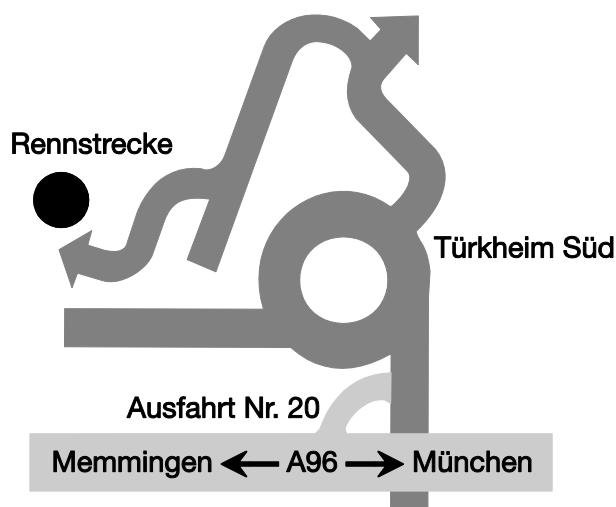

Anschrift der Strecke: Wörishoferstraße 40 bzw.38, 86842 Türkheim

GPS - Koordinaten: 48° 03' 15,5 Nord - 10° 37' 38,2 Ost

Anfahrt:

Von der Autobahn A 96 (Lindau - München) bei der Ausfahrt 20 (Bad Wörishofen/Türkheim) abfahren, dann in Richtung Türkheim weiterfahren. Weiter durch den Kreisverkehr Richtung Türkheim. Dem Straßenverlauf folgen, im nächsten Kreisverkehr in Richtung Türkheim Süd ausfahren (1. Ausfahrt). Nach ca. 500 m links abbiegen (Hinweisschild „Minicar-Rennstrecke“). Vor der Unterführung rechts abbiegen (Hinweisschild „Minicar-Rennstrecke“). Das Gelände des MCC Türkheim ist dann rechts zu sehen (Fahrerstand).